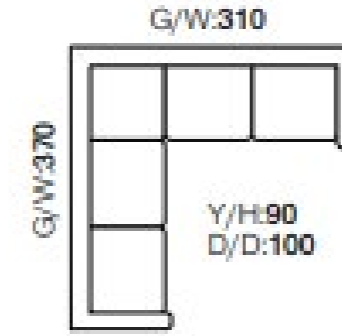

ALFA

Köşe Takımı

Alfa Köşe Takımı, modern tasarım anlayışını güçlü hatlar ve yüksek konforla bir araya getirir. Dengeli formu ve geniş oturma alanı sayesinde yaşam alanlarında hem estetik hem de fonksiyonel bir kullanım sunar.

Ergonomik sırt yapısı ve destekleyici minderleri, uzun süreli oturumlarda rahatlığı ön planda tutarken; kaliteli sünger yapısı ve dayanıklı döşemesiyle formunu uzun yıllar korur. Köşe formu, mekânı verimli kullanmayı sağlarken ferah bir oturma düzeni oluşturur.