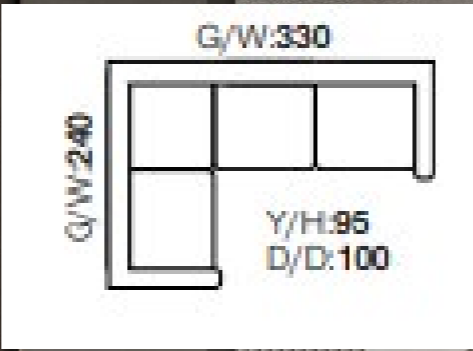

SYDNEY

Koltuk Takımı

Kahverengi ve beyazın şıklığını modern detaylarla birleştiren Sydney Koltuk Takımı, ahşap alt kasa ve siyah metal ayaklarıyla estetik bir duruş sergiler. Sirt mekanizmasıyla yatak olabilme ve başlık kısmındaki ayarlanabilir boyun fonksiyonu, konforu kişiselleştirir. Şık tasarımı ve fonksiyonel özellikleriyle yaşam alanlarınıza zarif bir dokunuş katıyor.