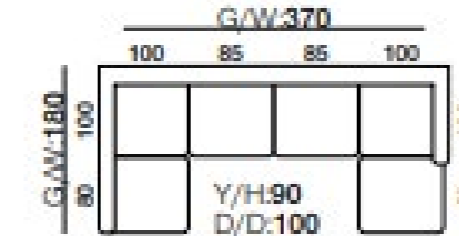

SIESTA

Koltuk Takımı

Kalıpların dışına çıkan tasarımıyla Siesta Koltuk Takımı, mekânlara özgün ve modern bir hava kazandırırken, kol mekanizmalarındaki detaylarla konforunu ilk bakışta hissettiriyor. Sahip olduğu çoklu mekanizma özellikleri sayesinde çok amaçlı kullanım imkânı sunarken; sağlam iskelet yapısı ve metal ayakları ile uzun ömürlü bir deneyim vadediyor. Estetik duruşu ve fonksiyonel detaylarıyla hem gözünüze hitap eder hem de yaşam alanlarınıza değer katar.