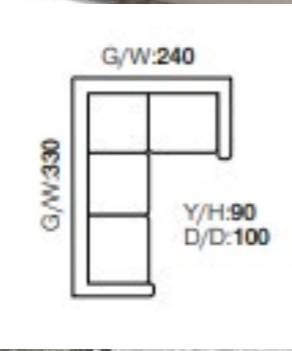

RAIN
Köşe Takımı